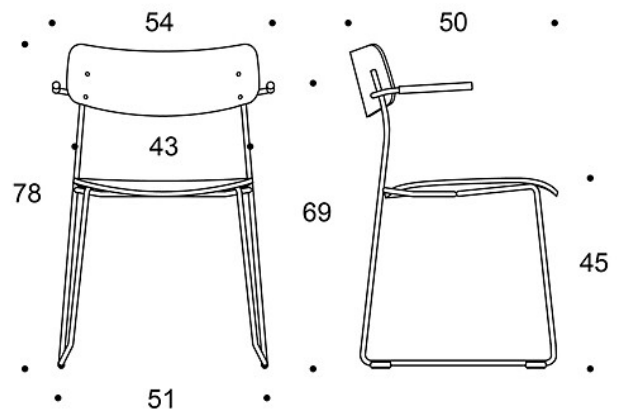

Istuin ja selkänojaverhoilu: 0,8 m / 2 kpl

Ympäriverhoiltu: 0,6 m / 1 kpl

PINOTTAVUUS:

Lattialla max 10 kpl

OMINAISUUDET:

Pinottava

Huopanastat

Lyhyillä käsinojilla varustettu versio ripustettavissa käsinojien varaan

HIILIJALANJÄLKI:

Ella 744629, laminaatti: 10.64 kg CO₂e

Ella 744629, kierrätysmuovi: 13.79 kg CO₂e

Ella 744629, ympäriverhoiltu: 18.63 kg CO₂e

Mittapiirros:

744629

744606