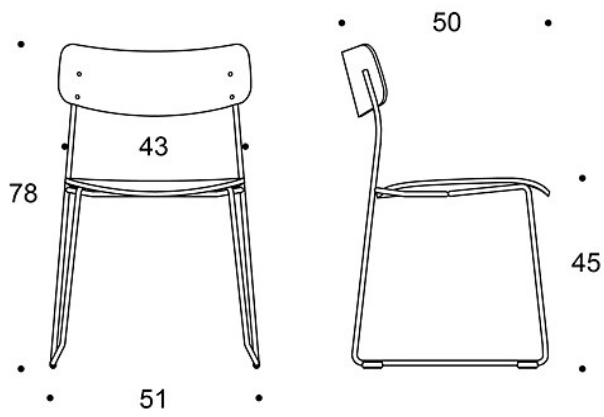

Mittapiirros:

744629