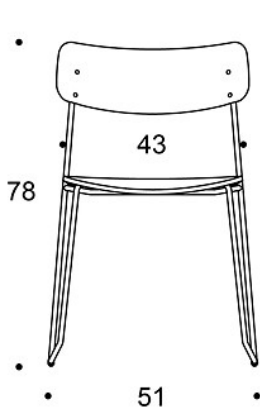

744629 = lenkkijalusta, käsinojaton

744606 = lenkkijalusta, lyhyet käsinojat

LISÄVARUSTEET:

Rivikytkennällinen jalusta saatavana käsinojattomiin tuoleihin

Pinontasuoja

Muovinastat

KANGASMENEKKI:

Istuinverhoilu: 0,5 m / 2 kpl

Istuin ja selkänojaverhoilu: 0,8 m / 2 kpl

Ympäriverhoiltu: 0,6 m / 1 kpl

PINOTTAVUUS:

Lattialla max 10 kpl

OMINAISUUDET:

Pinottava

Huopanastat

Lyhyillä käsinojilla varustettu versio ripustettavissa käsinojien varaan

HIILIJALANJÄLKI:

Ella 744629, laminaatti: 10.64 kg CO₂e

Ella 744629, kierrätysmuovi: 13.79 kg CO₂e

Ella 744629, ympäriverhoiltu: 18.63 kg CO₂e

Mittapiirros:

744629

744606