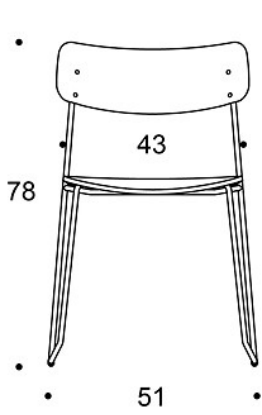

Istuinverhoilu: 0,5 m / 2 kpl

Istuin ja selkänojaverhoilu: 0,8 m / 2 kpl

Ympäriverhoiltu: 0,6 m / 1 kpl

PINOTTAVUUS:

Lattialla max 10 kpl

OMINAISUUDET:

Pinottava

Huopanastat

Lyhyillä käsinojilla varustettu versio ripustettavissa käsinojien varaan

Mittapiirros:

744629

744606