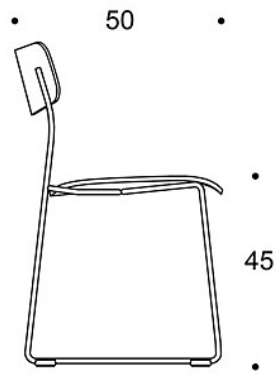

Istuin ja selkänojaverhoilu: 0,8 m / 2 kpl

Ympäriverhoiltu: 0,6 m / 1 kpl

PINOTTAVUUS:

Lattialla max 10 kpl

OMINAISUUDET:

Pinottava

Huopanastat

Lyhyillä käsinojilla varustettu versio ripustettavissa käsinojien varaan

HIILIJALANJÄLKI:

Ella 744629, laminaatti: 10.64 kg CO₂e

Ella 744629, kierrätysmuovi: 13.79 kg CO₂e

Ella 744629, ympäriverhoiltu: 18.63 kg CO₂e

Mittapiirros:

744629

744606