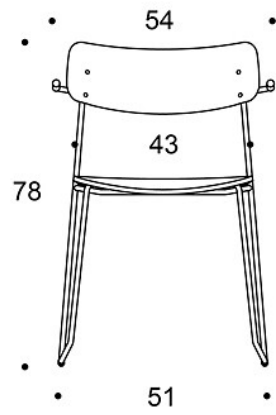

Istuin ja selkänojaverhoilu: 0,8 m / 2 kpl

Ympäriverhoiltu: 0,6 m / 1 kpl

PINOTTAVUUS:

Lattialla max 10 kpl

OMINAISUUDET:

Pinottava

Huopanastat

Lyhyillä käsinojilla varustettu versio ripustettavissa käsinojien varaan

HIILIJALANJÄLKI:

Ella 744629, laminaatti: 10.64 kg CO₂e

Ella 744629, kierrätysmuovi: 13.79 kg CO₂e

Ella 744629, ympäriverhoiltu: 18.63 kg CO₂e

Mittapiirros:

744629

744606