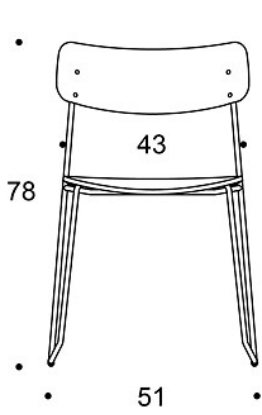

Mittapiirros:

744629