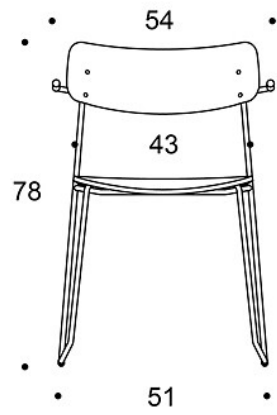

Istuinverhoilu: 0,5 m / 2 kpl

Istuin ja selkänojaverhoilu: 0,8 m / 2 kpl

Ympäriverhoiltu: 0,6 m / 1 kpl

PINOTTAVUUS:

Lattialla max 10 kpl

OMINAISUUDET:

Pinottava

Huopanastat

Lyhyillä käsinojilla varustettu versio ripustettavissa käsinojien varaan

Mittapiirros:

744629

744606