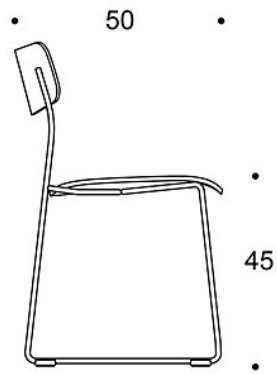

Istuinverhoilu: 0,5 m / 2 kpl

Istuin ja selkänojaverhoilu: 0,8 m / 2 kpl

Ympäriverhoiltu: 0,6 m / 1 kpl

PINOTTAVUUS:

Lattialla max 10 kpl

OMINAISUUDET:

Pinottava

Huopanastat

Lyhyillä käsinojilla varustettu versio ripustettavissa käsinojien varaan

Mittapiirros:

744629

744606